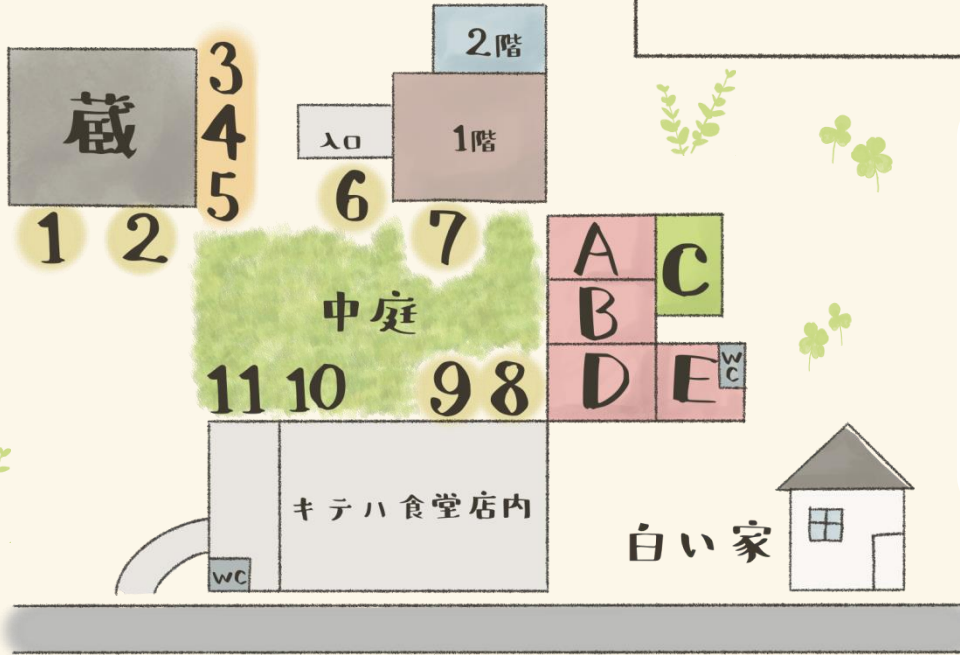

キテハマルシェ

会場 & 駐車場マップ

ご予約はこちら

★…予約優先

@ Instagramアカウント

- 1 ★ 草野農場 @kusanonoujou167
- 2 ★ 木工房328 @mokkoubou328
- 久子の大福 @hisakonodaifuku
- team Macumacu @macumacu_happy
- okini.y @okini.y
- 3 kiki tumami @yukino_hayasi
- 4 macumacu @macumacu_flower
- 5 FLOWER
- TAO @tao_taoplus
- 6 cafe colbie @cafecolbie
- 7 ★ オモニキッチン @aico6o4
- 8 ★ キテハ食堂 @kiteha1001
- 9 ★ ちゃんご双隆 @souryu1166
- 10 【物販コーナー】
- 11 くさおか農園 @kusa_oka